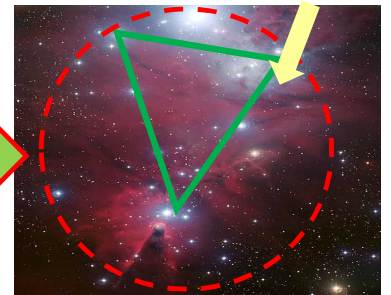

天体ドーム予定表

(結城市民情報センター4階)

12月

2022年

	月齢	観望する天体
1(木)	7	星雲・星団・木星・土星・月
2(金)	8	〃
3(土)	9	太陽・星雲・星団・木星・土星・月
8(木)	14	星雲・星団・火星・木星・土星・月
9(金)	15	〃
10(土)	16	太陽・星雲・星団・火星・木星・土星
11(日)	17	太陽
15(木)	21	星雲・星団・火星・木星・土星
16(金)	22	〃
17(土)	23	特別観望
22(木)	28	星雲・星団・火星・木星・土星
23(金)	29	〃
24(土)	1	太陽・星雲・星団・火星・木星・土星
25(日)	2	太陽・午後はコズミックスタディー

木・金	17:00~18:50
土・祝	13:00~15:20(昼の部) 16:30~18:50(夜の部)
日	9:00~11:50(午前の部) 13:30~15:20(午後の部)

12月25日(日) 14:00~15:00

★ **コズミックスタディー** ★

📅 **特別観望 12月17日(土)**

13:00~15:20(昼の部)

16:30~19:50(夜の部)

テーマ

「2年ぶりの火星です」

★天体観望について★

- ・入場は入替制です
  (1回約30分・定員10名程度)
- ・咳や発熱の症状のみられる方、
  体調のすぐれない方は入場を
  ご遠慮ください。
- ・マスク着用、手指の消毒にご協力
  をお願いいたします。

いんぷおめーしょん!

★ 1日・・・2年2ヶ月ぶりの火星が、最接近

14日・・・ふたご座流星群が極大(三大流星群のひとつ)

人工衛星をさがそう!

ISS(国際宇宙ステーション) など・・・

見える日時と方角、衛星の情報を提供いたします

なるほど!まめ知識

毎年ほぼ安定して、多くの流星が流れる3つの流星群

しぶんぎ座流星群・ペルセウス座流星群・ふたご座流星群は

「三大流星群」と呼ばれます。

夜空に浮かぶクリスマスツリー

~宇宙にもクリスマスがあった!??~

12月といえばクリスマスですが、夜空でも星たちに飾られた壮大なツリーが観られます。どんなツリーか興味がわきますね!

ふたご座の近くに位置する**いっかくじゅう座**の天体のうちのひとつで、星をつなげていくと逆さになったツリーのように見えることから「**クリスマスツリー星団**」と名付けられました。

逆さのクリスマスツリー
のように見える

画像クレジット:
ESO*(ヨーロッパ南天天文台)