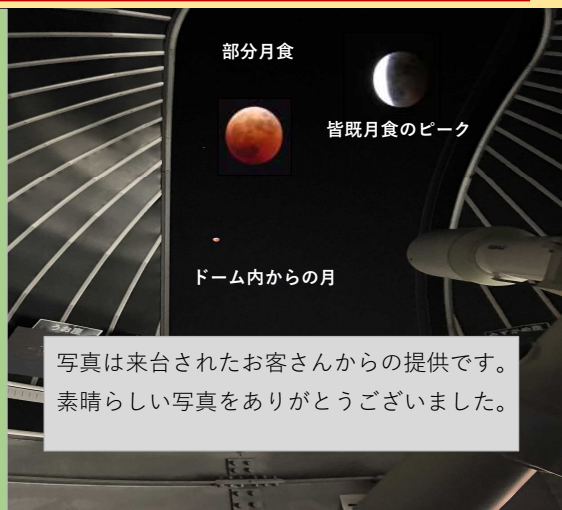

今年もがんばります! お気軽にご来台ください。

ヒューマンドーム com だるまさんがころんだ!?

流れ星を観察するとき、1秒間でこの10文字を唱えると、光り始めから消えるまでに何文字唱えたかで、データがとれるそうです。ベテランの天文学家N氏が教えてくれました。だるまさんが10回くらい転んでくれないと、願いも叶えませんね。

今年こそもっとよい年になりますように

ドーム長

### ●2022年を振り返って●

- ・市内小学生が対象の**天体教室**が実施されました。
- ・11月には鹿窪野球場で**しし座流星群観望会**を行いました。観望条件はあまりよくなかったものの、市内外より沢山の方にご参加いただきました。

昨年の11月8日は442年ぶりの皆既月食と天王星食が見られました。たくさんの来台者で久しぶりに賑わいました。

今年の天体ショーも楽しみですね!

写真は来台されたお客さんからの提供です。素晴らしい写真をありがとうございました。