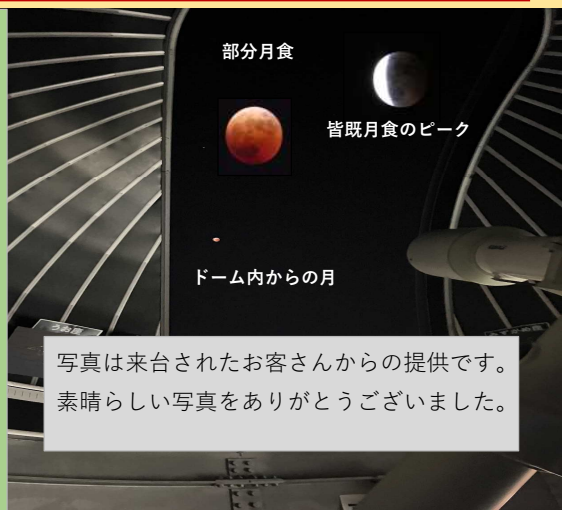

~ドーム長より新年のご挨拶~

今年もがんばります! お気軽にご来台ください。

ヒューマンドーム com だるまさんがころんだ!?

流れ星を観察するとき、1秒間でこの10文字を唱えると、光り始めから消えるまでに何文字唱えたかで、データがとれるそうです。ベテランの天文学家N氏が教えてくれました。だるまさんが10回くらい転んでくれないと、願いも叶えませんね。

今年こそもっとよい年になりますように

ドーム長

●2022年を振り返って●

- ・市内小学生が対象の天体教室が実施されました。
- ・11月には鹿窪野球場でしし座流星群観望会を行いました。観望条件はあまりよくなかったものの、市内外より沢山の方にご参加いただきました。

昨年の11月8日は442年ぶりの皆既月食と天王星食が見られました。たくさんの来台者で久しぶりに賑わいました。

今年の天体ショーも楽しみですね!

写真は来台されたお客さんからの提供です。素晴らしい写真をありがとうございました。