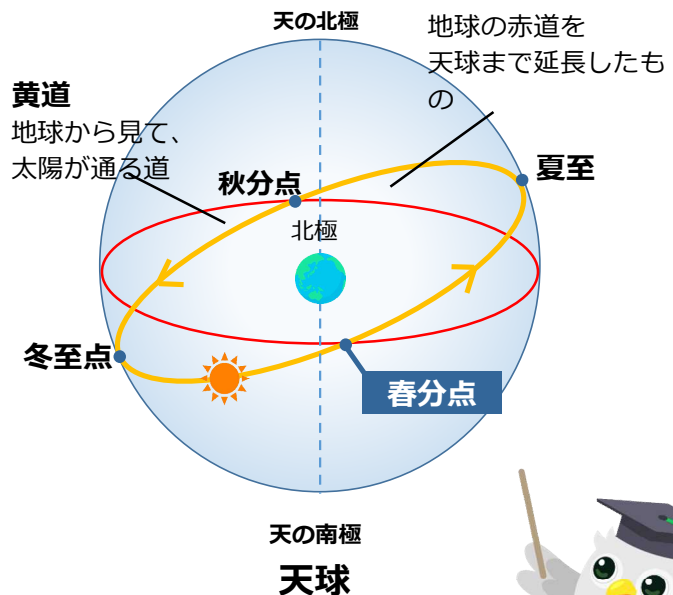

TEL0296-34-0150

URL <http://infoyuki.ycsf.or.jp/>