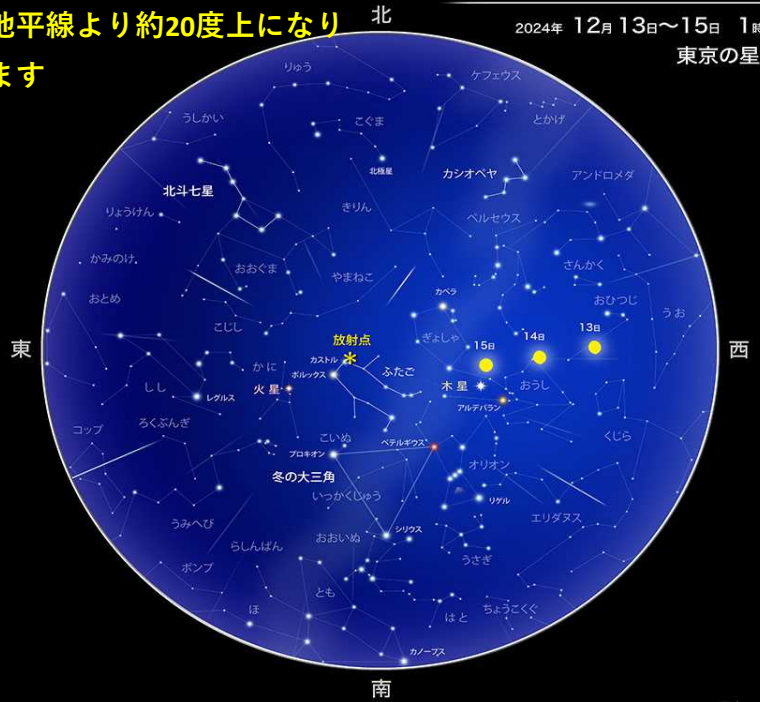

### いんぷおめーしょん!

人工衛星をさがそう! 見える日時と方角、衛星の情報を提供いたします。  
ISS(国際宇宙ステーション)など・スターリンクトレインが話題です!

なるほど! まめ知識

毎年ほぼ安定して、多くの流星が流れる3つの流星群

しぶんぎ座流星群・ペルセウス座流星群・ふたご座流星群は、  
「三大流星群」と呼ばれます。

14日20時の放射点は、東の  
地平線より約20度上になり  
ます

ふたご座流星群と放射点

2024年 12月13日~15日 1時頃  
東京の星空

国立天文台

ヒューマンドームcom ☆☆折り紙上手☆☆

県内にお住まいの紗良ちゃんは、小学2年生の時から折り紙のかわいいグッズを作って、ドームに届けてくれています。今は、4年生になって折り紙もバージョンアップしています。

小さな子供たちにとっても人気があり、すぐに品切れになってしまいます。

かわいい折り紙をありがとう!

ドーム長

来年はもっとよい年になりますように