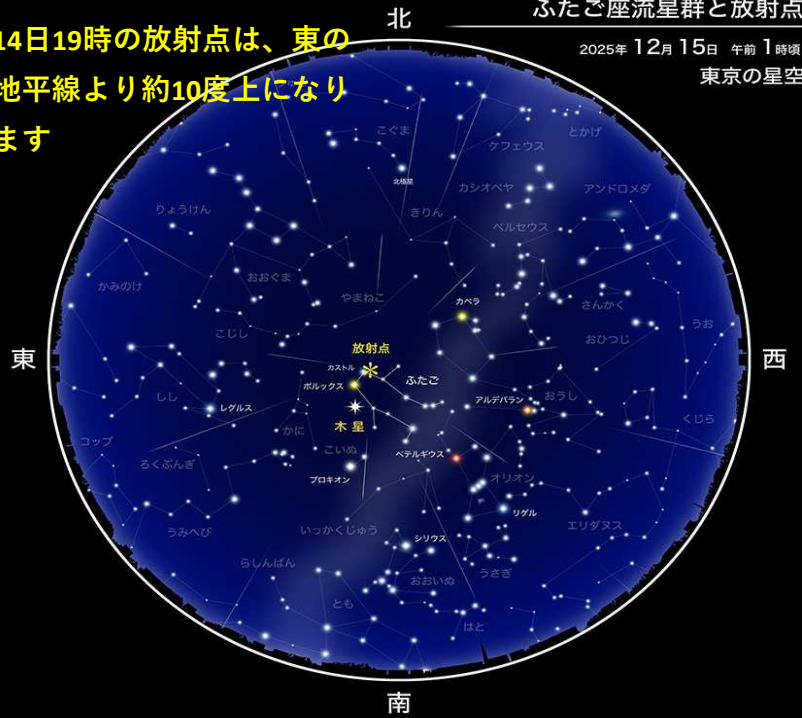

# 2025年

	月齢	観望する天体
4(木)	14	星雲・星団・土星・海・天王星・月
5(金)	15	〃
6(土)	16	太陽・星雲・星団・土星・海・天
11(木)	21	星雲・星団・土星・海・天王星
12(金)	22	〃
13(土)	23	太陽・星雲・星団・土星・海・天
14(日)	24	特別観望(ふたご座流星群を観よう)
18(木)	28	星雲・星団・土星・海・天王星
19(金)	29	〃
20(土)	0	太陽・星雲・星団・土星・海・天
21(日)	1	太陽・午後はコズミックスタディー
25(木)	5	星雲・星団・土星・海・天王星・月
26(金)	6	〃
27(土)	7	太陽・星雲・星団・土星・海・天・月
土・祝		13:00~15:20(昼の部) 16:30~18:50(夜の部)
日		9:00~11:50(午前の部) 13:30~15:20(午後の部)

### いんぷおめーしょん!

人工衛星をさがそう! 見える日時と方角、衛星の情報を提供いたします。  
ISS(国際宇宙ステーション)など・スターリンクトレインが話題です!

毎年ほぼ安定して、多くの流星が流れる3つの流星群  
しぶんぎ座流星群・ペルセウス座流星群・ふたご座流星群は、  
「三大流星群」と呼ばれます。

なるほど! まめ知識

14日19時の放射点は、東の  
地平線より約10度上になり  
ます

ふたご座流星群と放射点

2025年12月15日 午前1時頃  
東京の星空

12月21日(日) 14:00~15:00

★コズミックスタディー★  
天文や宇宙のQ&Aの時間で  
天体の観望はご遠慮下さい

📧特別観望 12月14日(日)  
鹿窪野球場 18:00~19:00  
テーマ  
「ふたご座流星群を観よう」

★天体観望のお願い!★

・体調のすぐれない方は入場をご遠慮ください。

♥ハートフルプラネタリウムを公開しています。  
お声がけ下さい ♥

ヒューマンドーム.com

☆☆レモン彗星 観たよ!☆☆

レモン彗星が10月下旬に地球に最接近しました。1400年に一度のロマン。

右は天文愛好家中久喜さんが捉えた彗星です。天体ドームでは、11月1日に同じく愛好家の飯村さんが軌道計算の上、導入に成功。来台された皆さんや職員スタッフと観望をしました。

蛍石レンズ搭載の天体望遠鏡の威力を十分に発揮できました。ありがとうございました。

来年もよい年になりますように